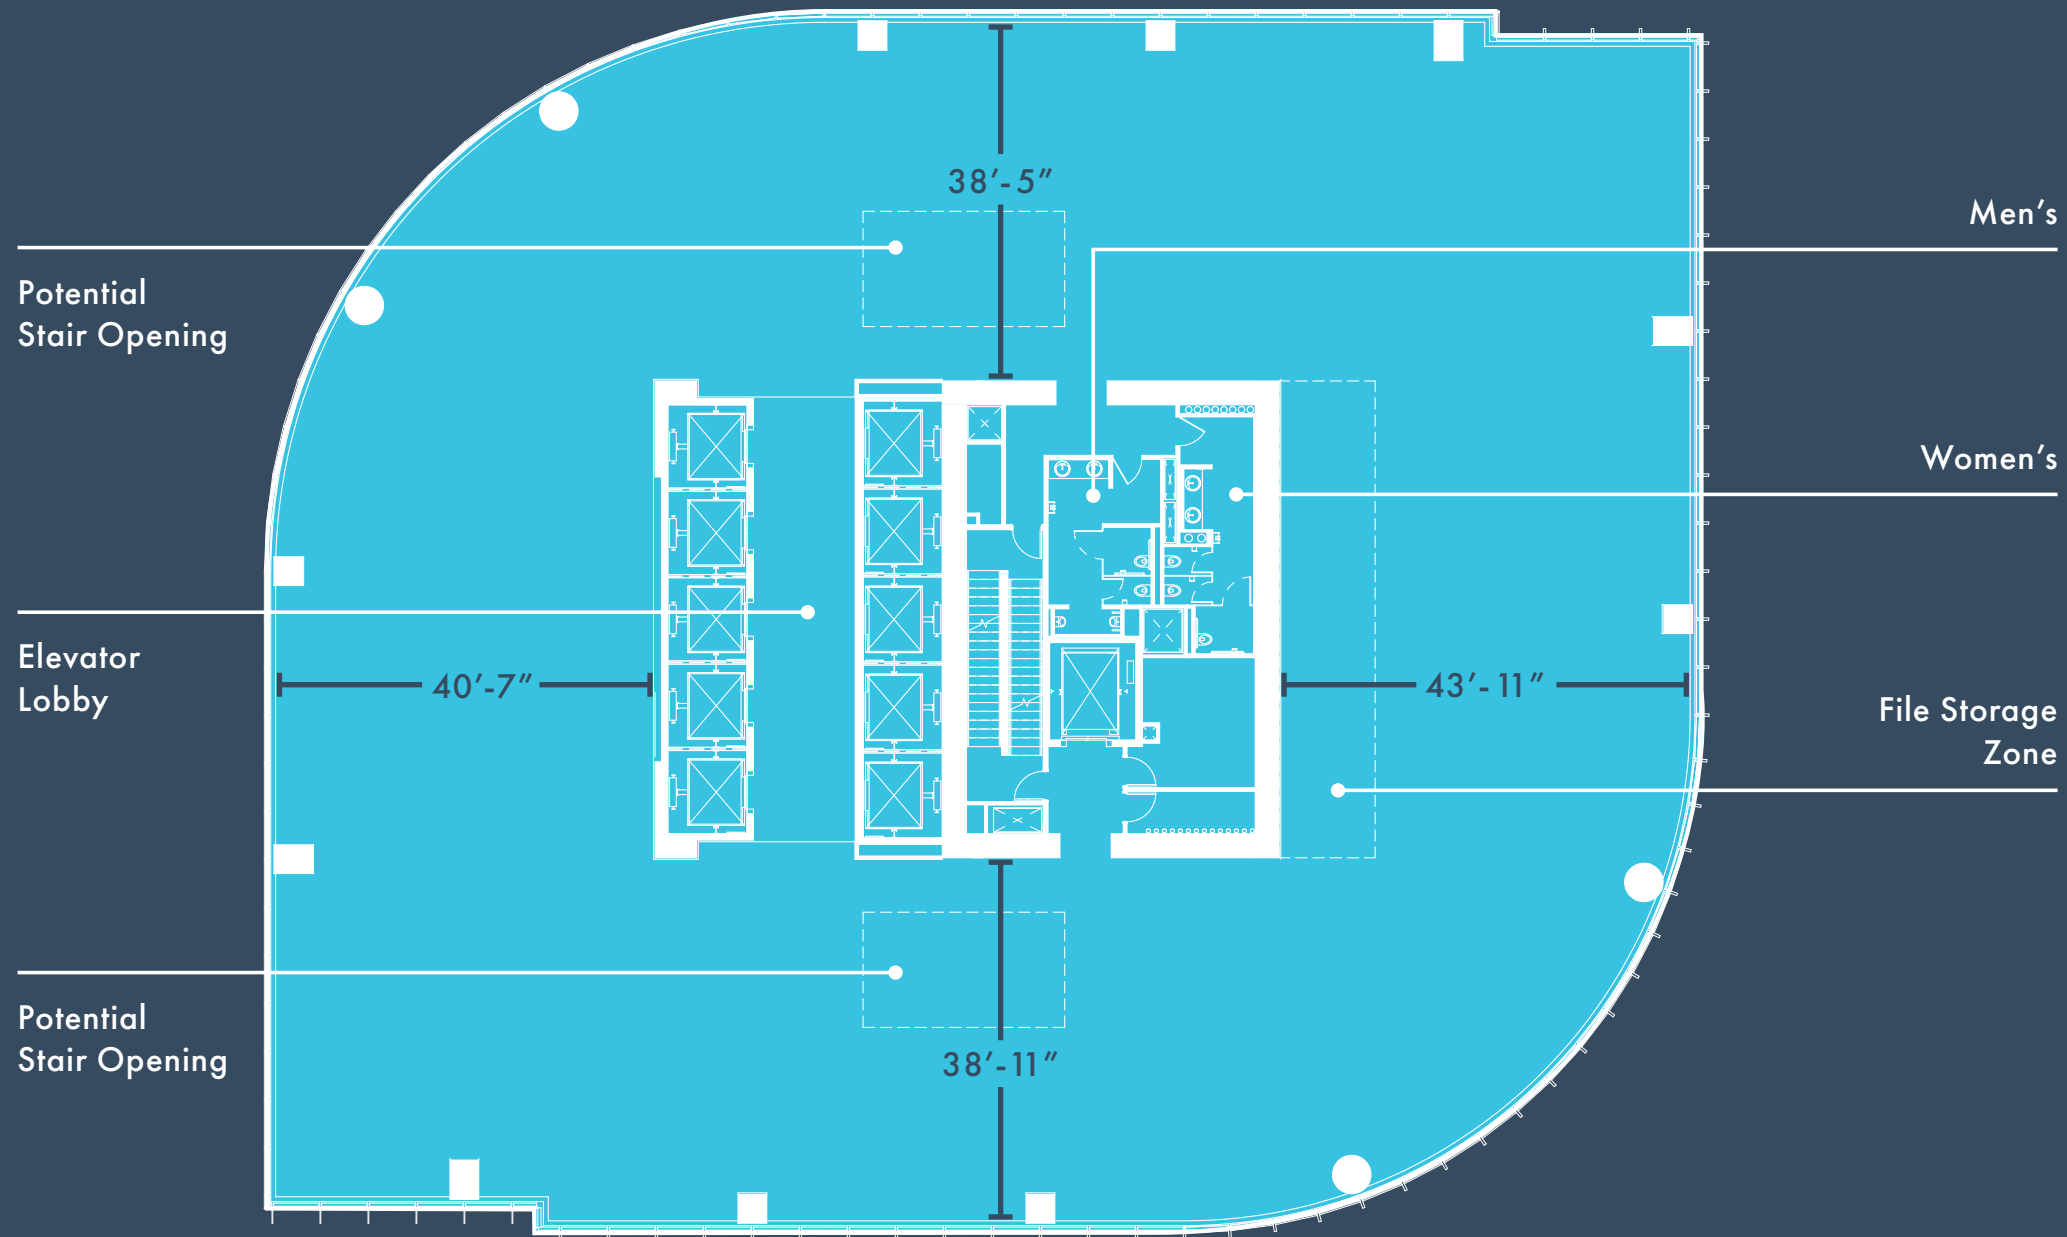

# FLOOR 17

17,536 SQ. FT.

B6

AMENITY FLOOR	
31	
30	
29	
28	
27	
26	
25	
24	
23	
22	
21	
20	
19	
18	
<b>17</b>	
16	
15	
14	
13	
12	
11	
10	
9	
8	
7	
6	
5	
4	
3	
LOBBY	