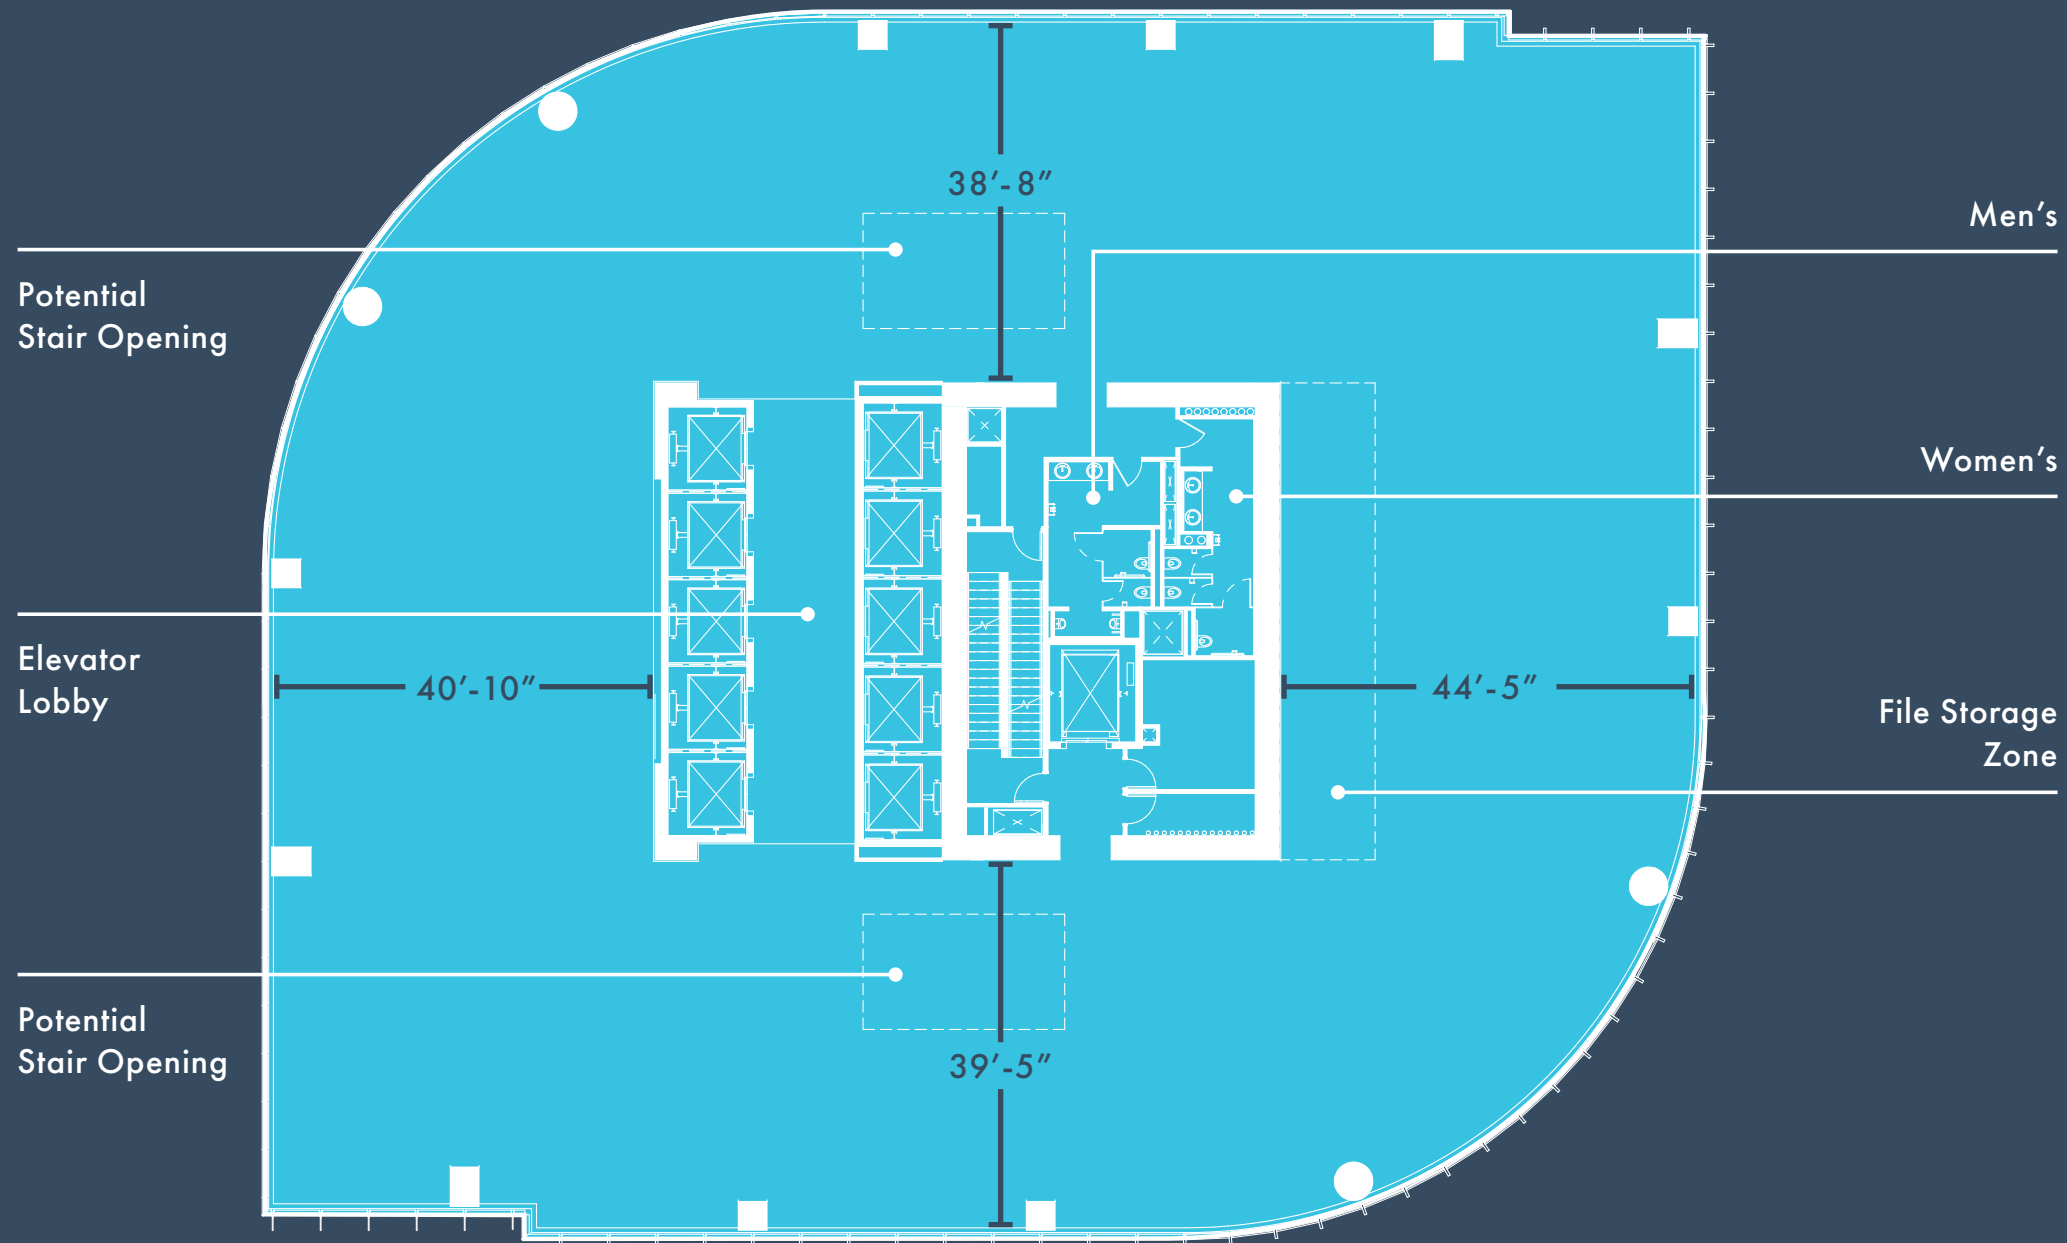

FLOOR 18

17,751 SQ. FT.

B6

AMENITY FLOOR	
31	
30	
29	
28	
27	
26	
25	
24	
23	
22	
21	
20	
19	
18	
17	
16	
15	
14	
13	
12	
11	
10	
9	
8	
7	
6	
5	
4	
3	
LOBBY	