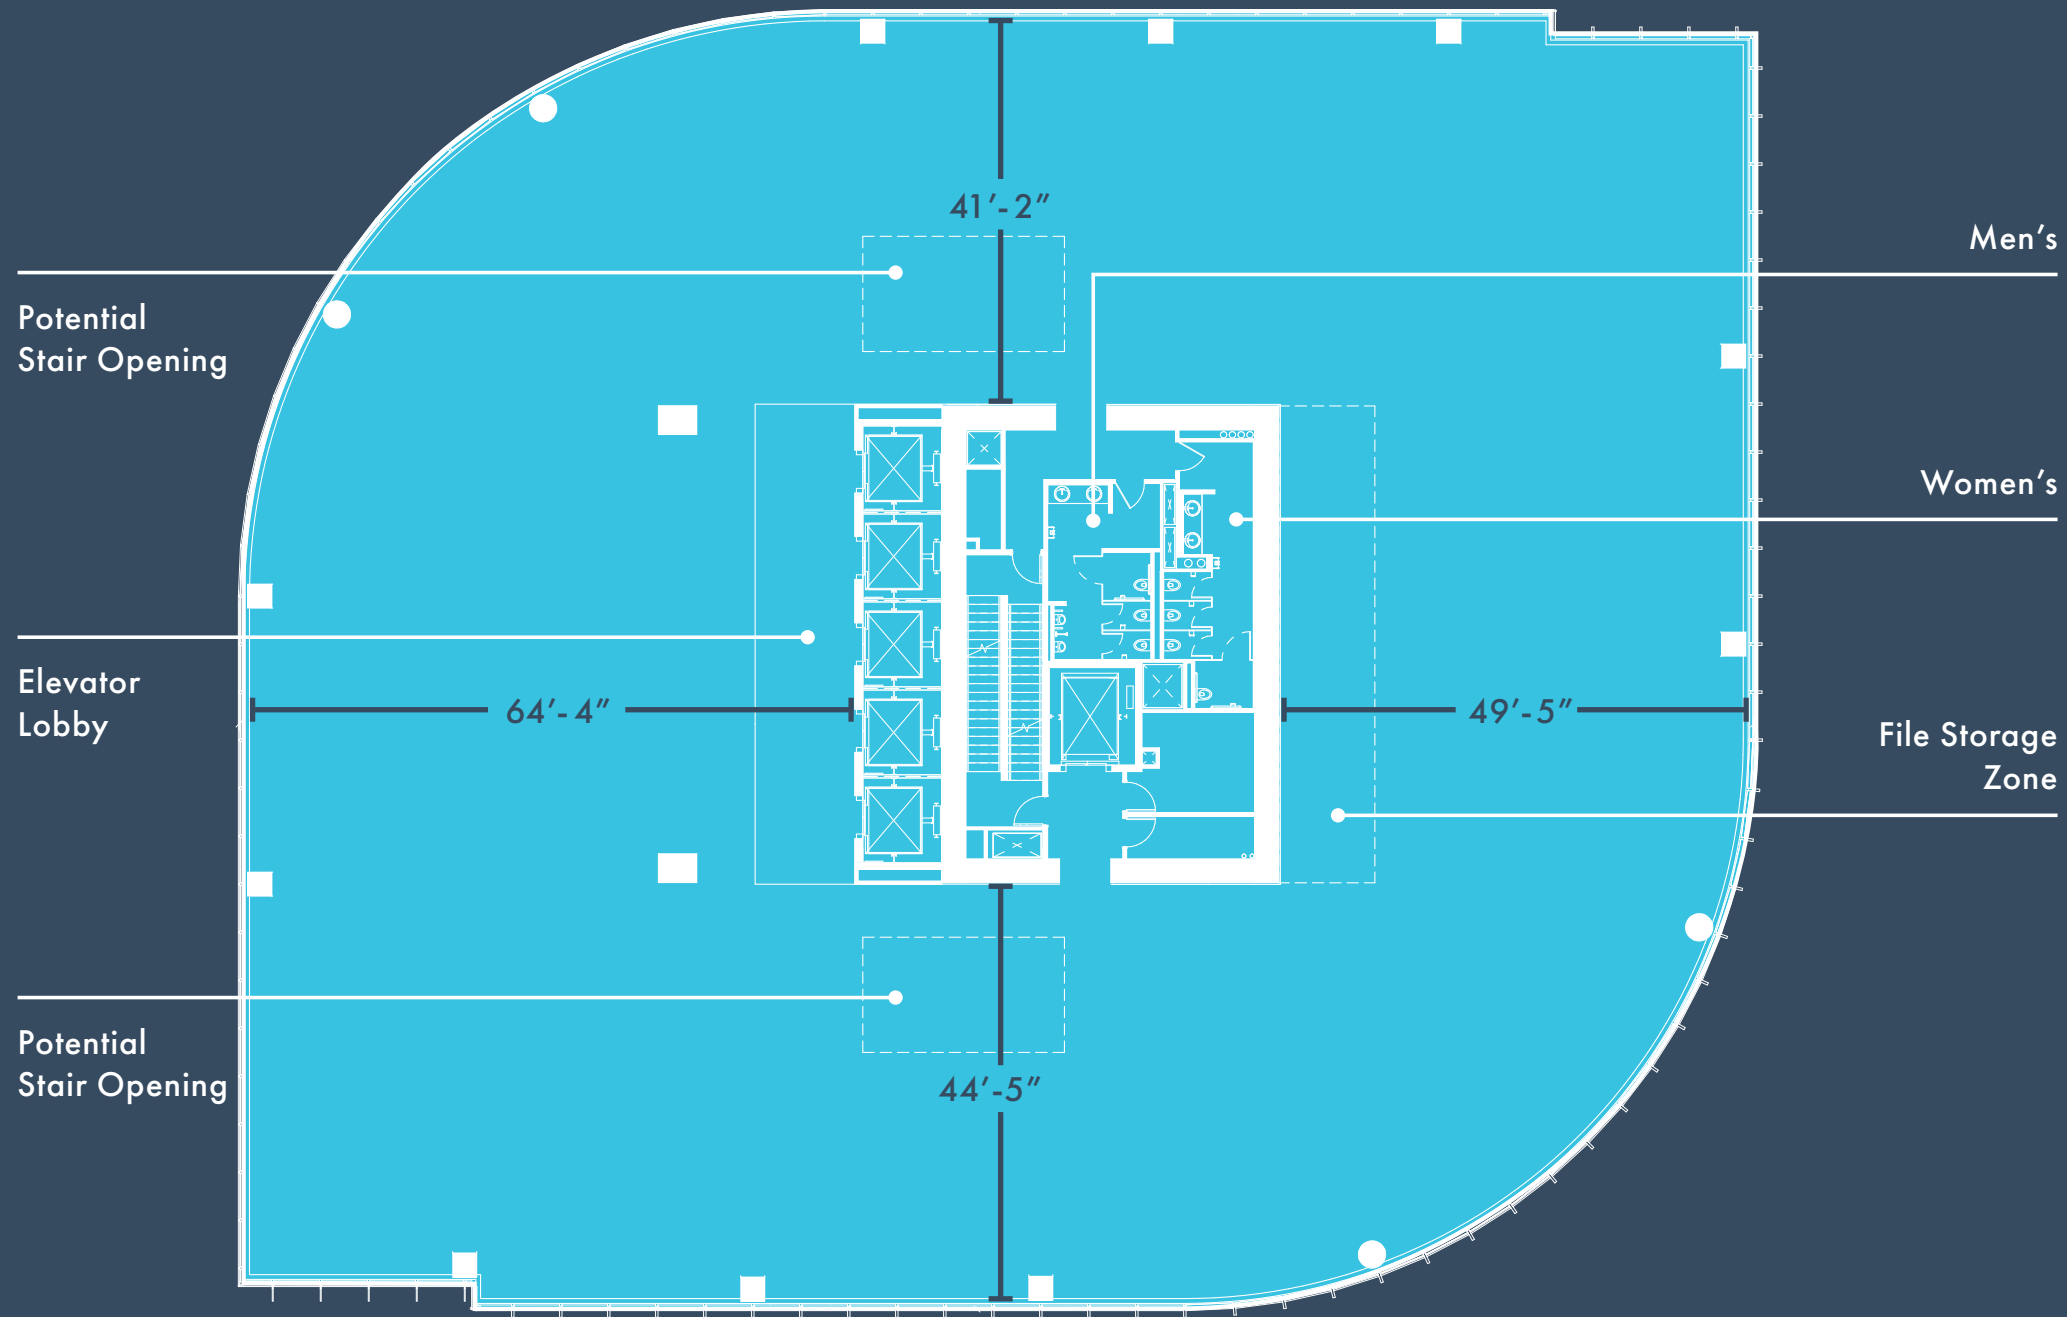

FLOOR 28

20,480 SQ. FT.

B6

AMENITY FLOOR	
31	
30	
29	
28	
27	
26	
25	
24	
23	
22	
21	
20	
19	
18	
17	
16	
15	
14	
13	
12	
11	
10	
9	
8	
7	
6	
5	
4	
3	
LOBBY	