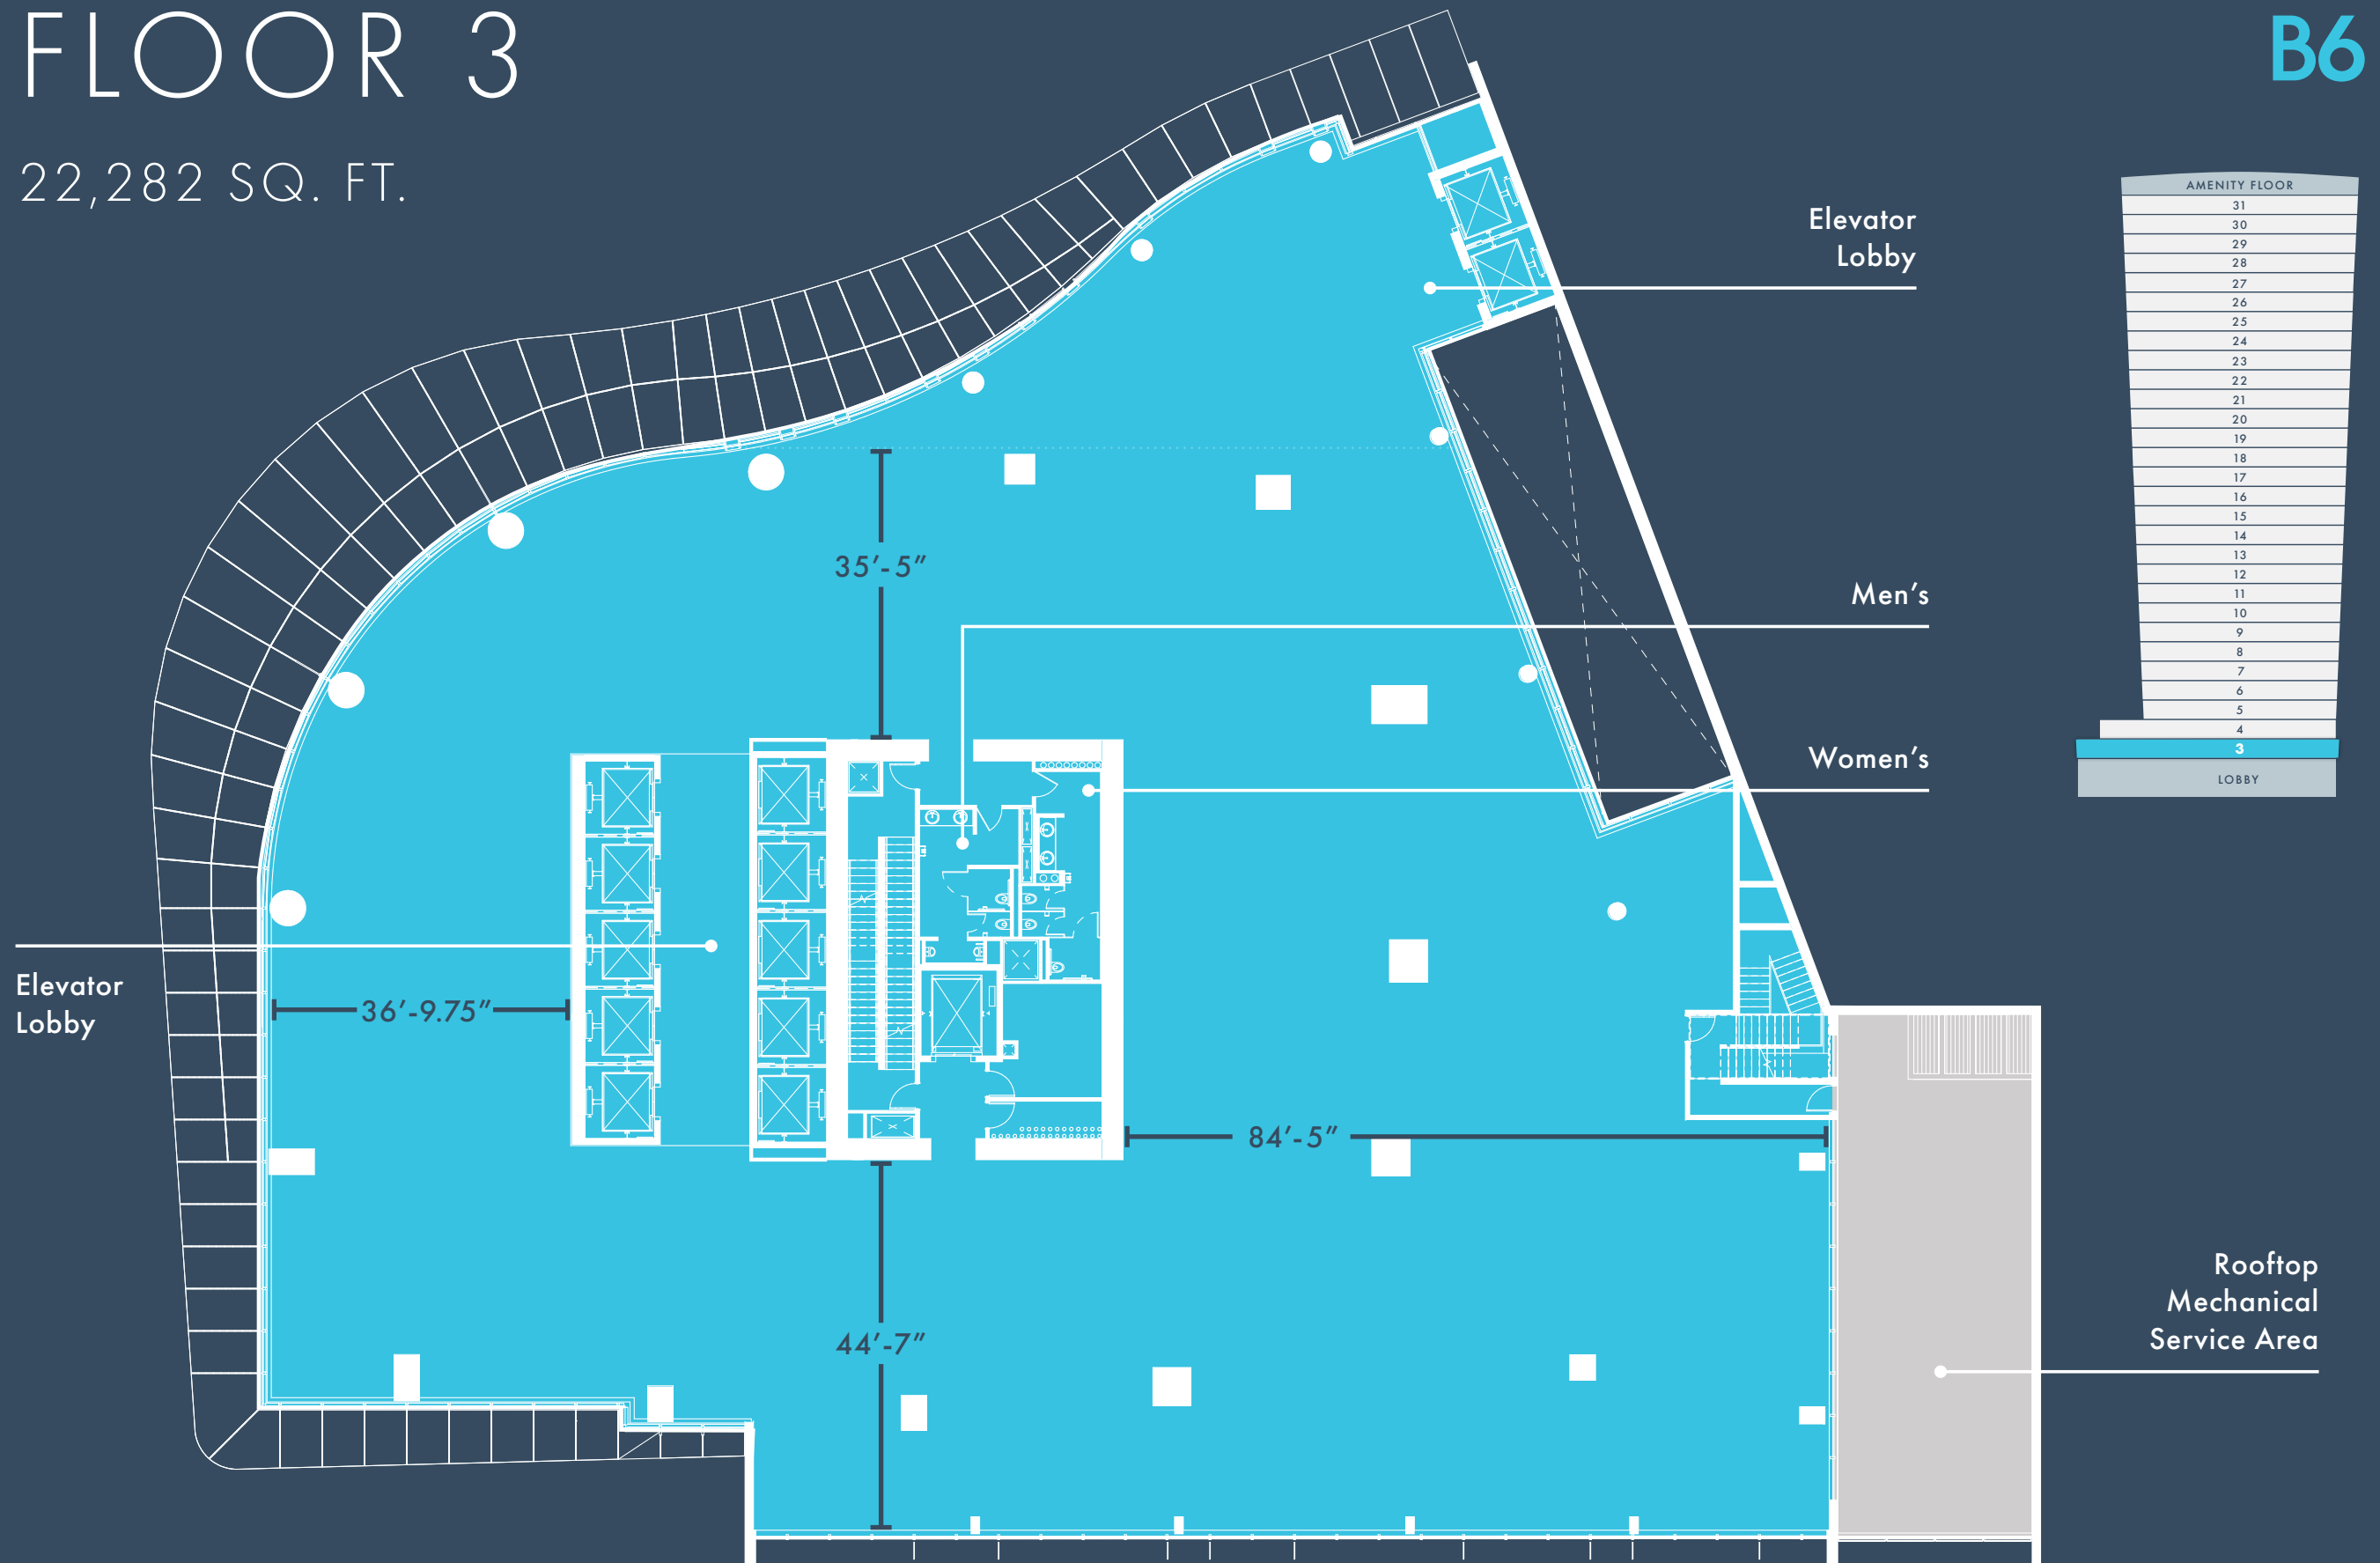

FLOOR 3

22,282 SQ. FT.

B6

AMENITY FLOOR
31
30
29
28
27
26
25
24
23
22
21
20
19
18
17
16
15
14
13
12
11
10
9
8
7
6
5
4
3
LOBBY