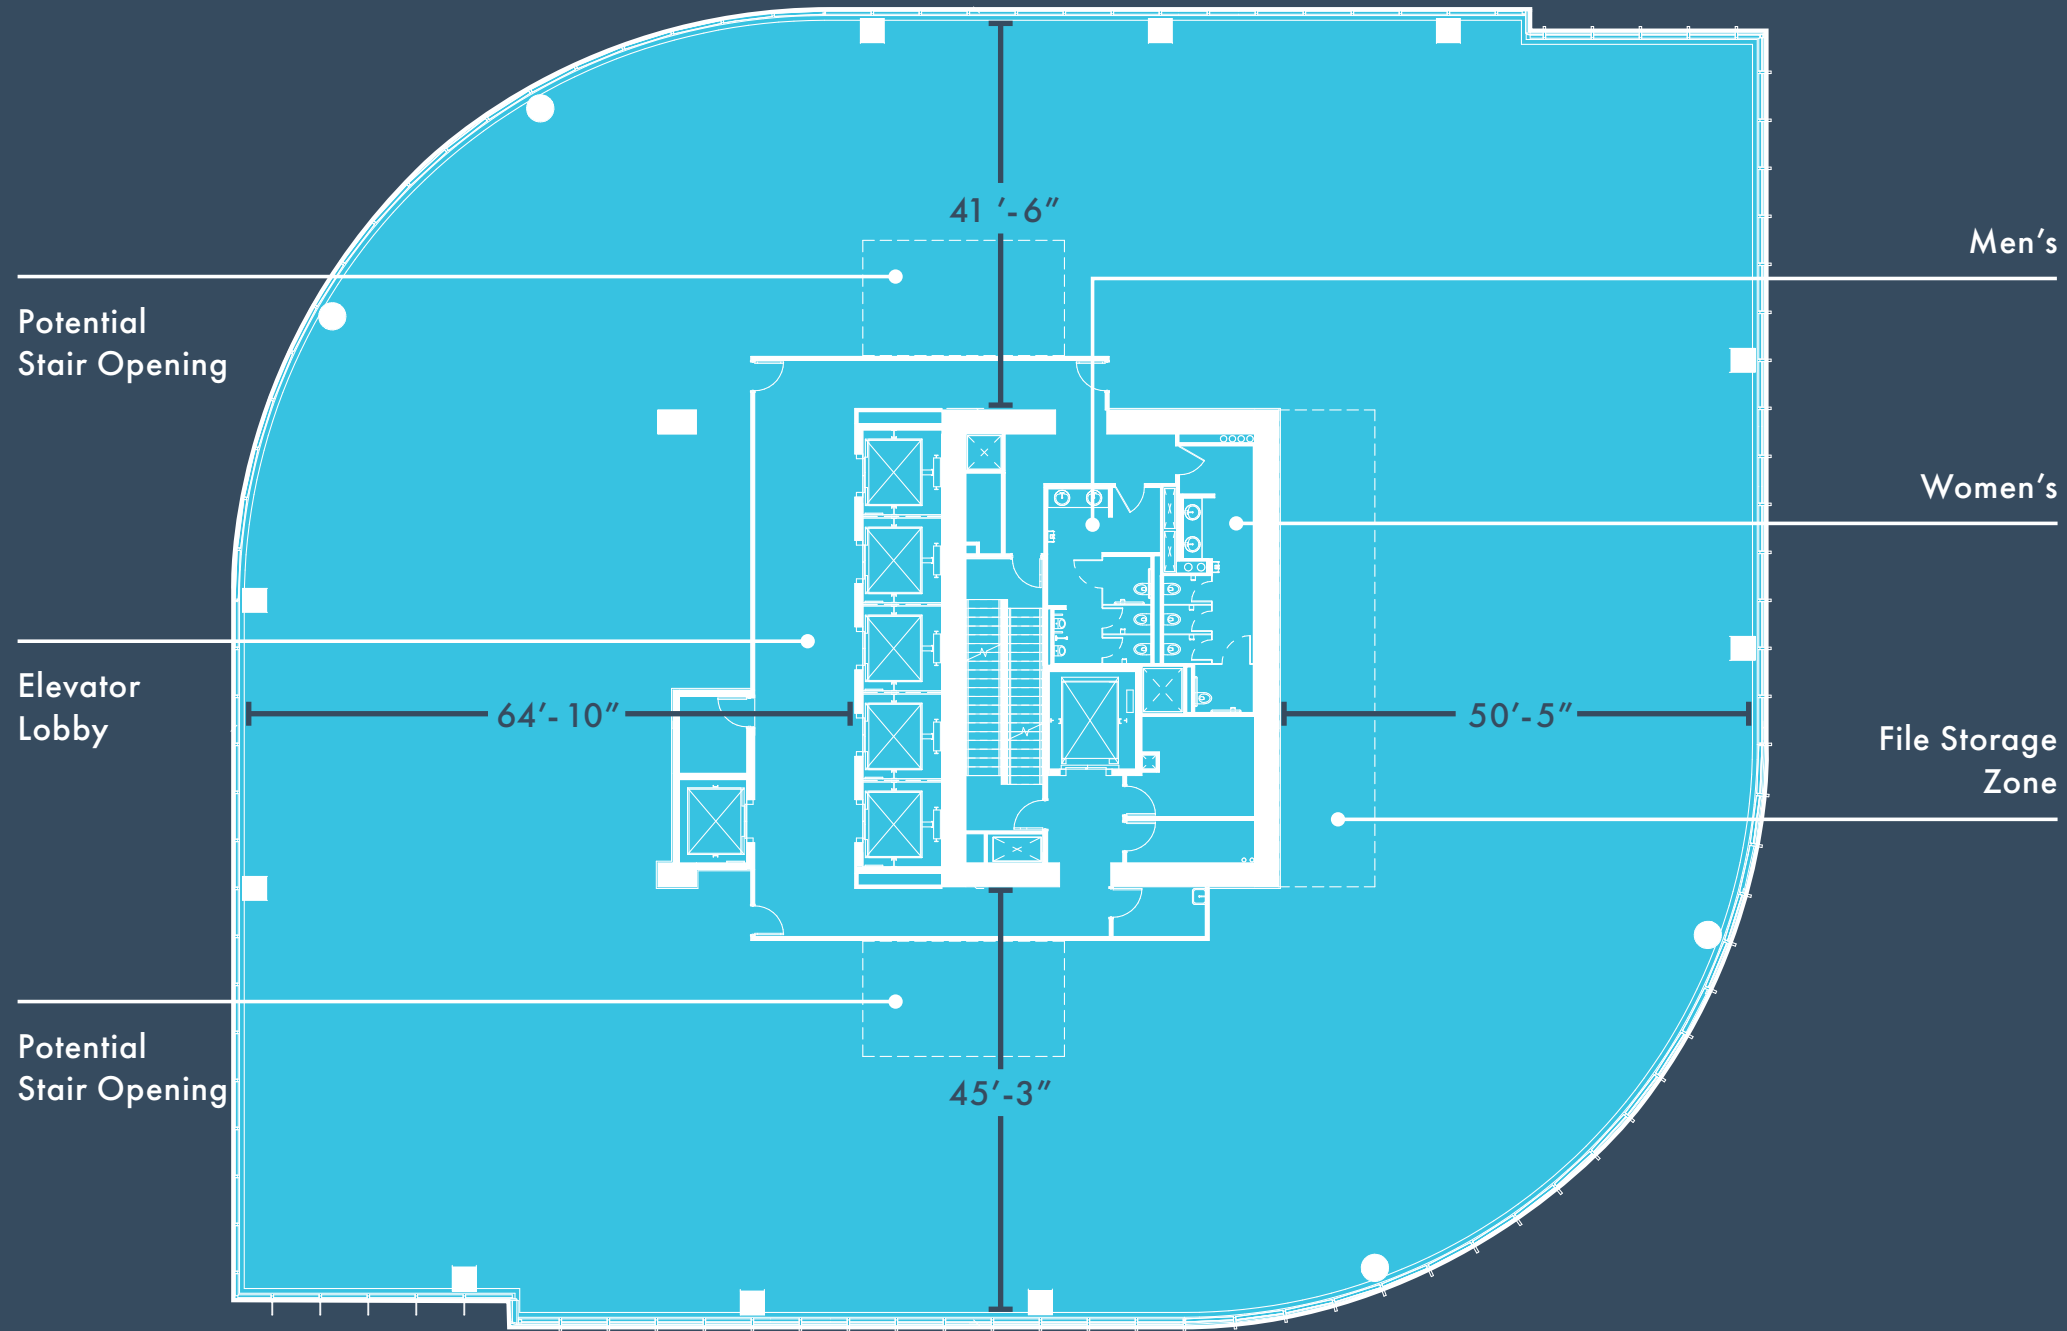

# FLOOR 30

20,434 SQ. FT.

B6

AMENITY FLOOR	
31	
<b>30</b>	
29	
28	
27	
26	
25	
24	
23	
22	
21	
20	
19	
18	
17	
16	
15	
14	
13	
12	
11	
10	
9	
8	
7	
6	
5	
4	
3	
LOBBY	